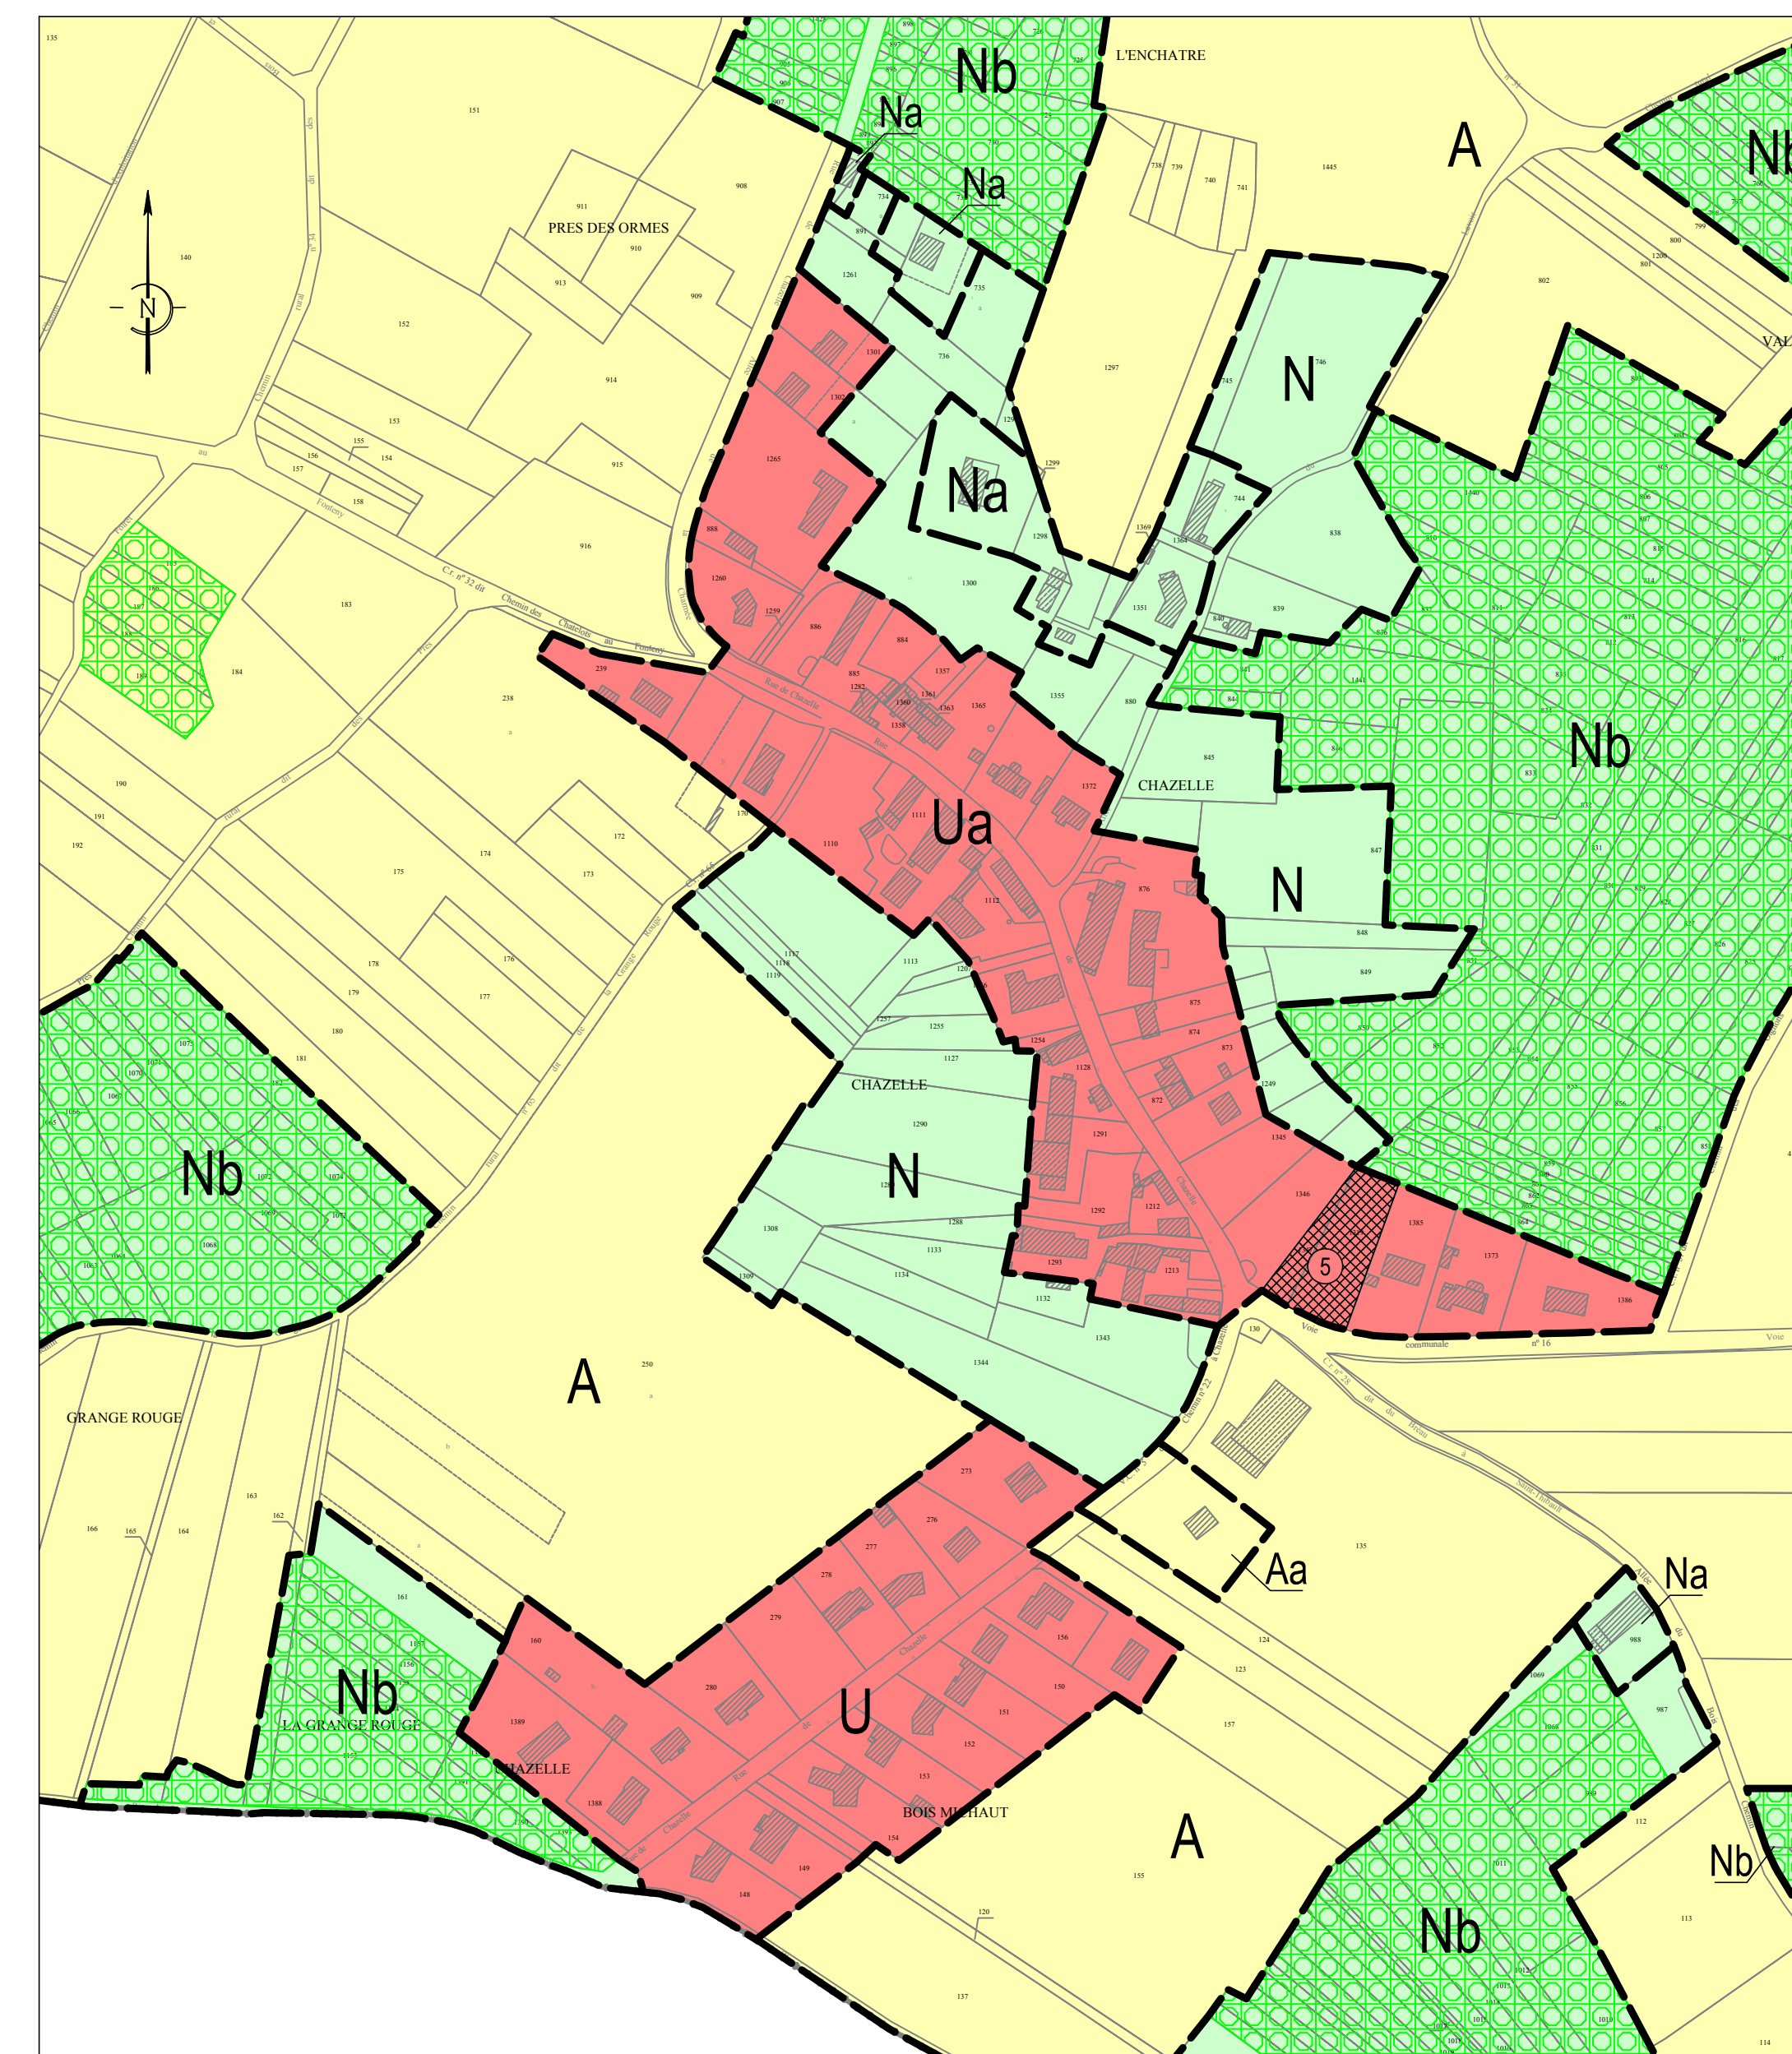

PLAN LOCAL D'URBANISME DE LINDRY (89)

PLAN DE ZONAGE
La Métairie - Le Fonteny - Chazelle

Echelle : 1/2500

Objet	Arrêté le 5 octobre 2017 par le Conseil Communautaire
Approuvé le	
Révisé le	
Modifié le	
Mis à jour le	

La Métairie

Chazelle

Le Fonteny

Légende :

	Zone U
	Zone A
	Zone N
	Espace boisé classé à conserver <small>Les autres bois et forêts non classés en espace boisé à protéger peuvent être soumis à d'autres réglementations : code forestier, code de la santé publique, code de l'environnement...</small>