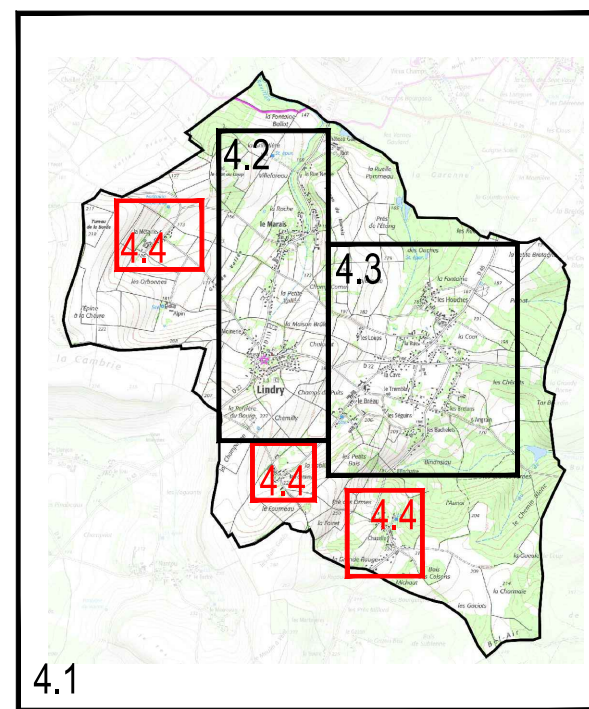

PLAN LOCAL D'URBANISME DE LINDRY (89)

PLAN DE ZONAGE
La Métairie - Le Fonteny - Chazelle

Echelle : 1/2500

Objet	Arrêté le 5 octobre 2017 par le Conseil Communautaire
Approuvé le	
Révisé le	
Modifié le	
Mis à jour le	

La Métairie

Chazelle

Le Fonteny

Légende :

	Zone U
	Zone A
	Zone N
	Espace boisé classé à conserver <small>Les autres bois et forêts non classés en espace boisé à protéger peuvent être soumis à d'autres réglementations : code forestier, code de la santé publique, code de l'environnement...</small>