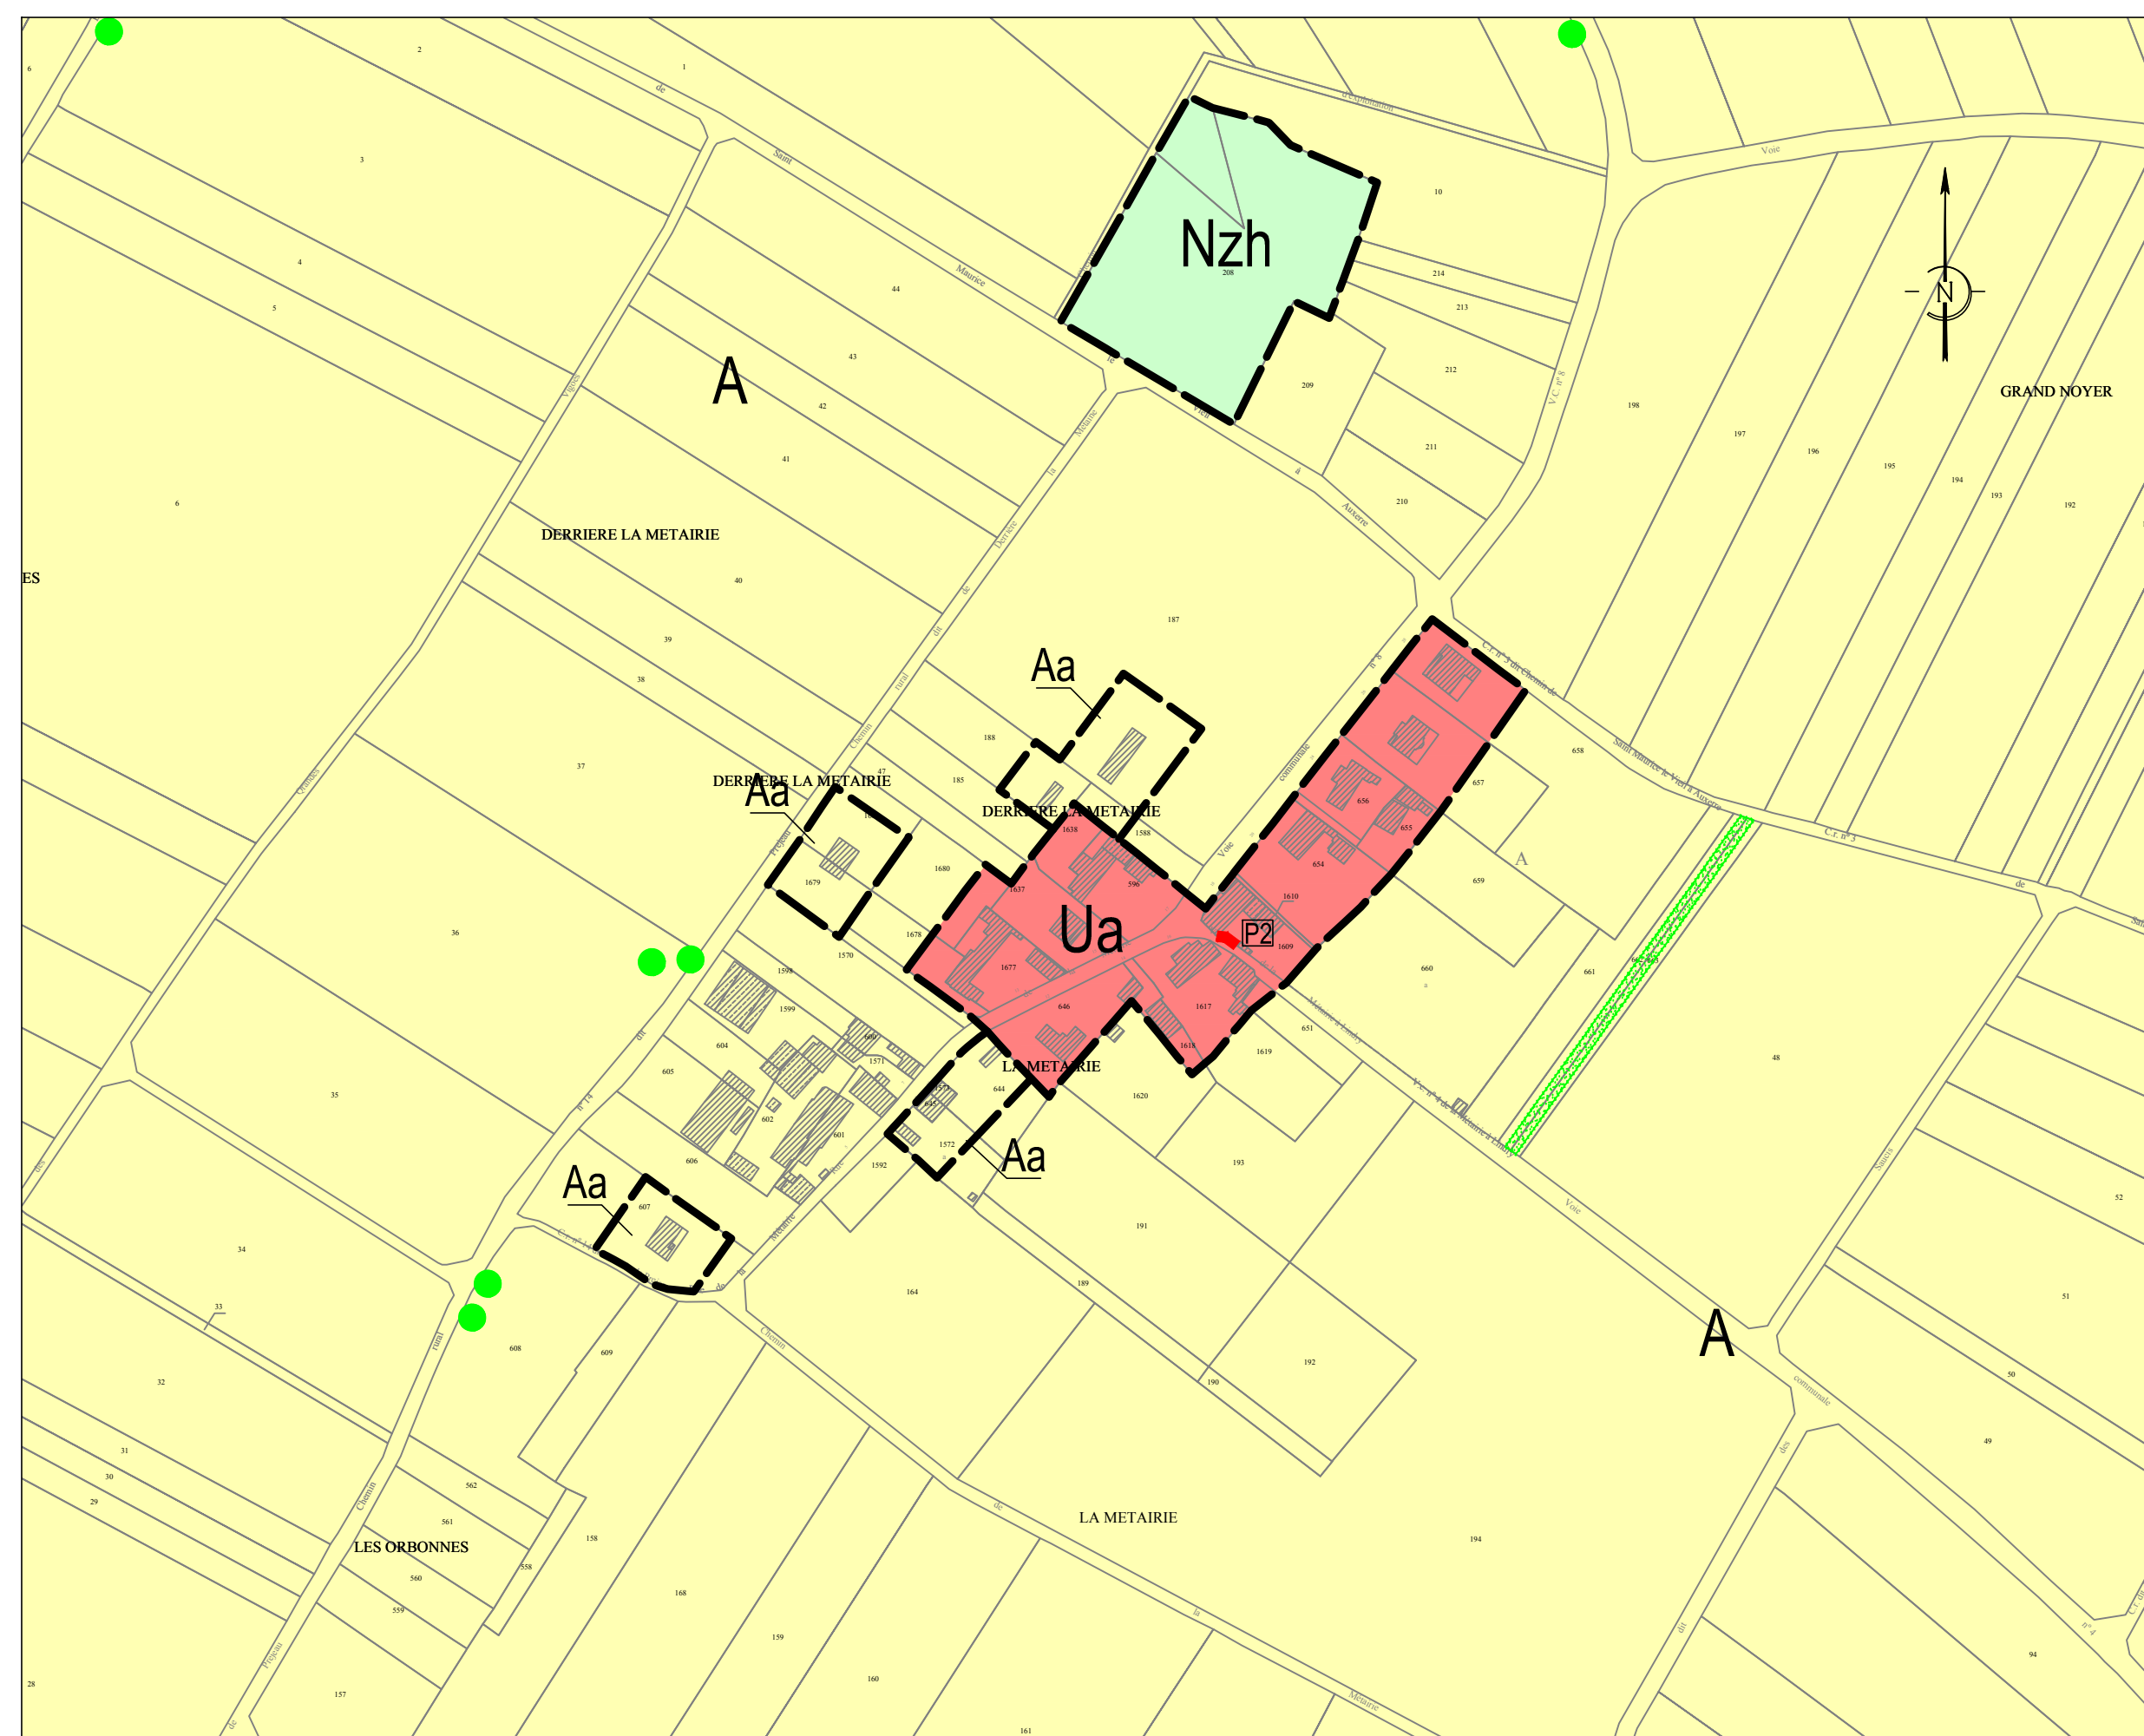

PLAN LOCAL D'URBANISME DE LINDRY (89)

PLAN DE ZONAGE
La Métairie - Le Fonteny - Chazelle

Echelle : 1/2500

Objet	Arrêté le 5 octobre 2017 par le Conseil Communautaire
Approuvé le	
Révisé le	
Modifié le	
Mis à jour le	

La Métairie

Chazelle

Le Fonteny

Légende :

	Zone U
	Zone A
	Zone N
	Espace boisé classé à conserver <small>Les autres bois et forêts non classés en espace boisé à protéger peuvent être soumis à d'autres réglementations : code forestier, code de la santé publique, code de l'environnement...</small>