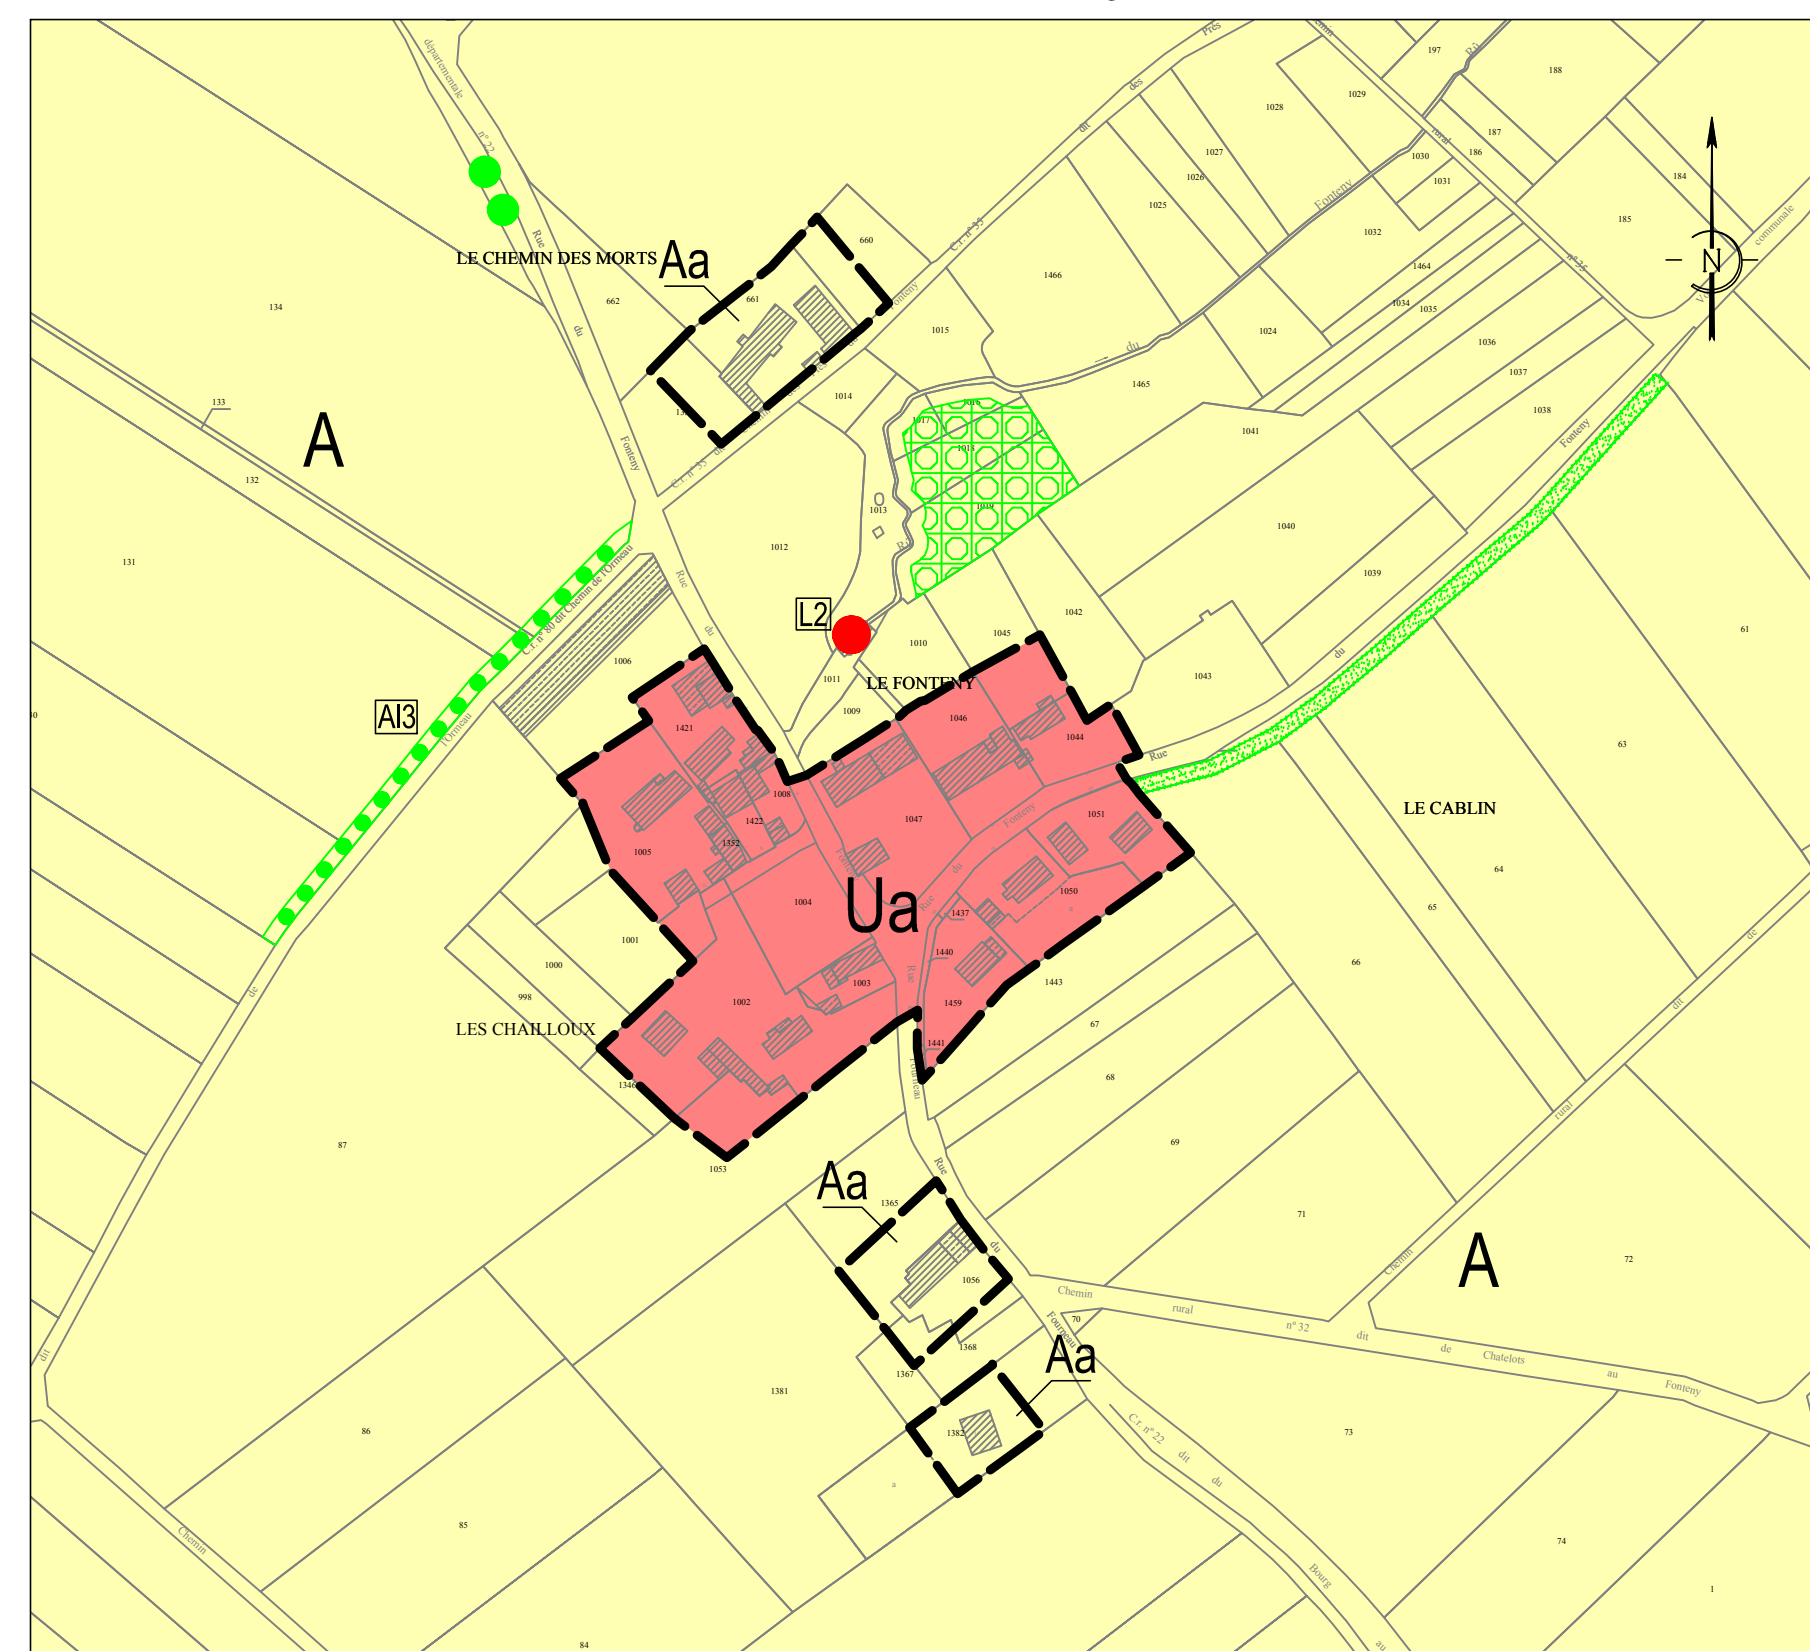

PLAN LOCAL D'URBANISME DE LINDRY (89)

PLAN DE ZONAGE
La Métairie - Le Fonteny - Chazelle

Echelle : 1/2500

Objet	Arrêté le 5 octobre 2017 par le Conseil Communautaire
Approuvé le	
Révisé le	
Modifié le	
Mis à jour le	

La Métairie

Chazelle

Le Fonteny

Légende :

	Zone U
	Zone A
	Zone N
	Espace boisé classé à conserver <small>Les autres bois et forêts non classés en espace boisé à protéger peuvent être soumis à d'autres réglementations : code forestier, code de la santé publique, code de l'environnement...</small>